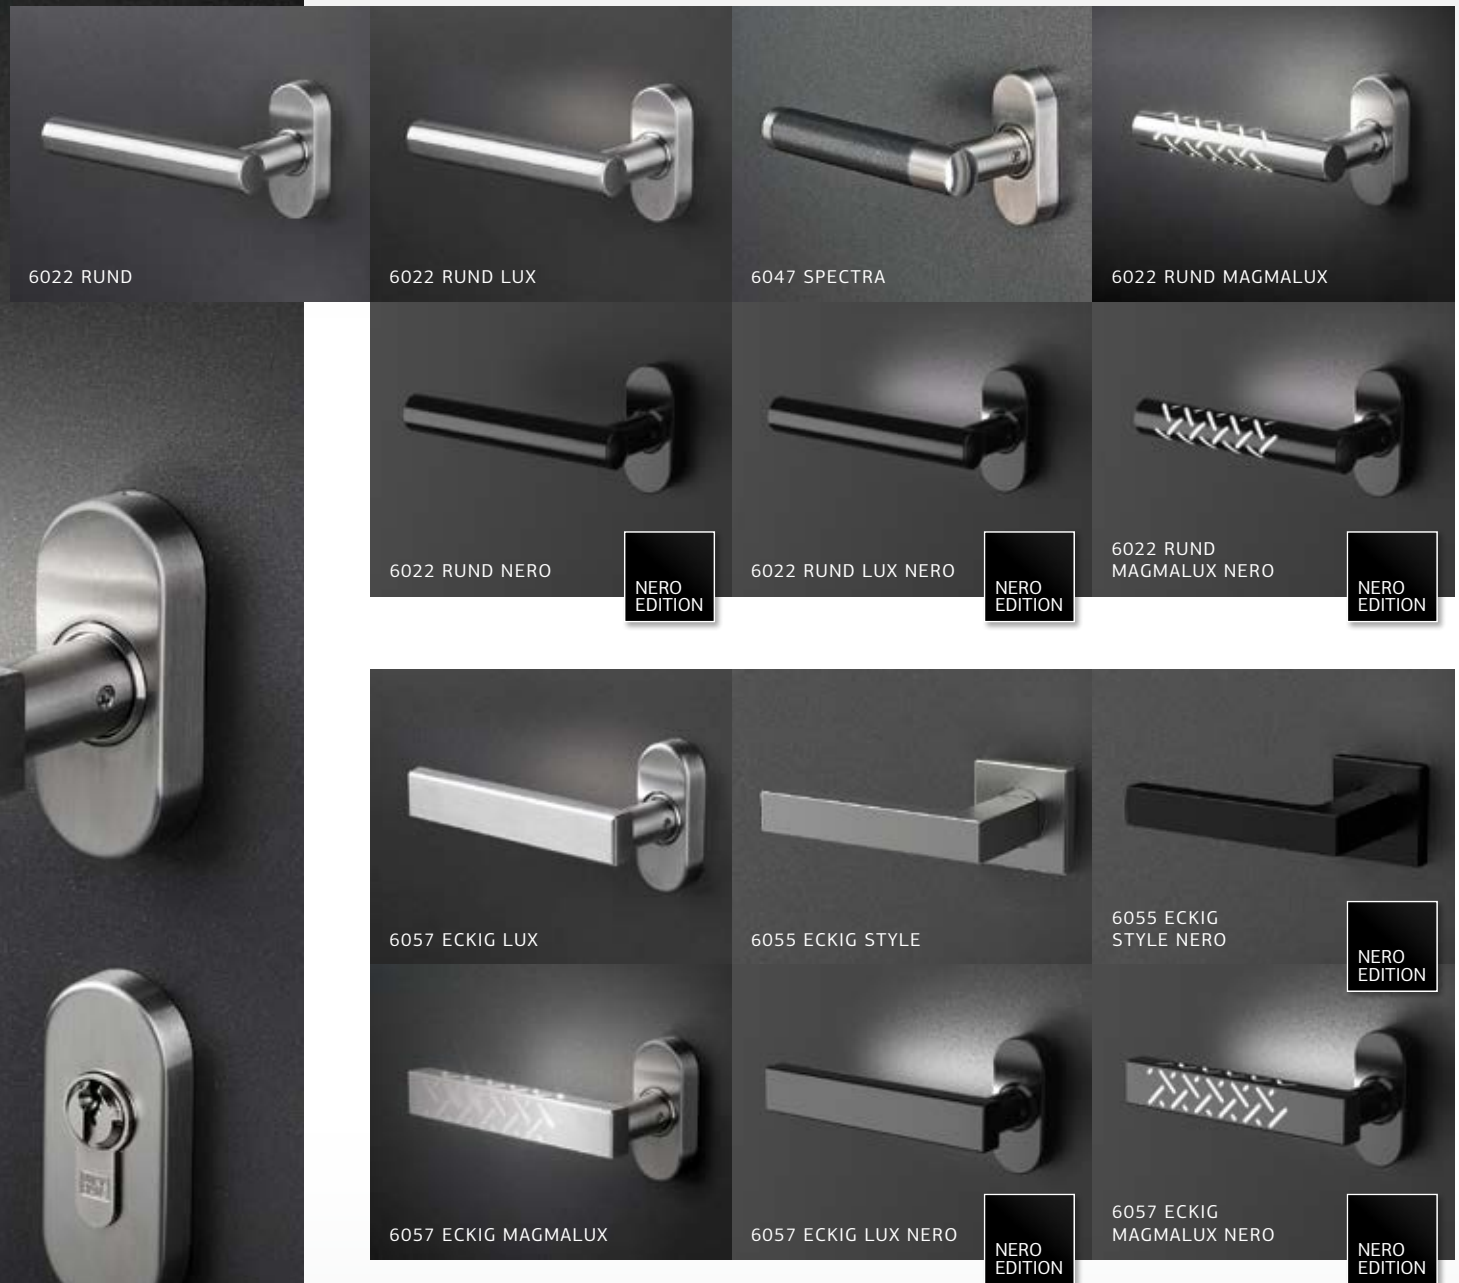

Zubehör

Der Außengriff ist der persönlichste Teil der Tür. Jeder Bewohner berührt ihn tausende Male, deshalb widmet PIRNAR ihnen ganz besondere Aufmerksamkeit.

Weitere Informationen über verfügbares Zubehör erhalten Sie bei Ihrem Händler.