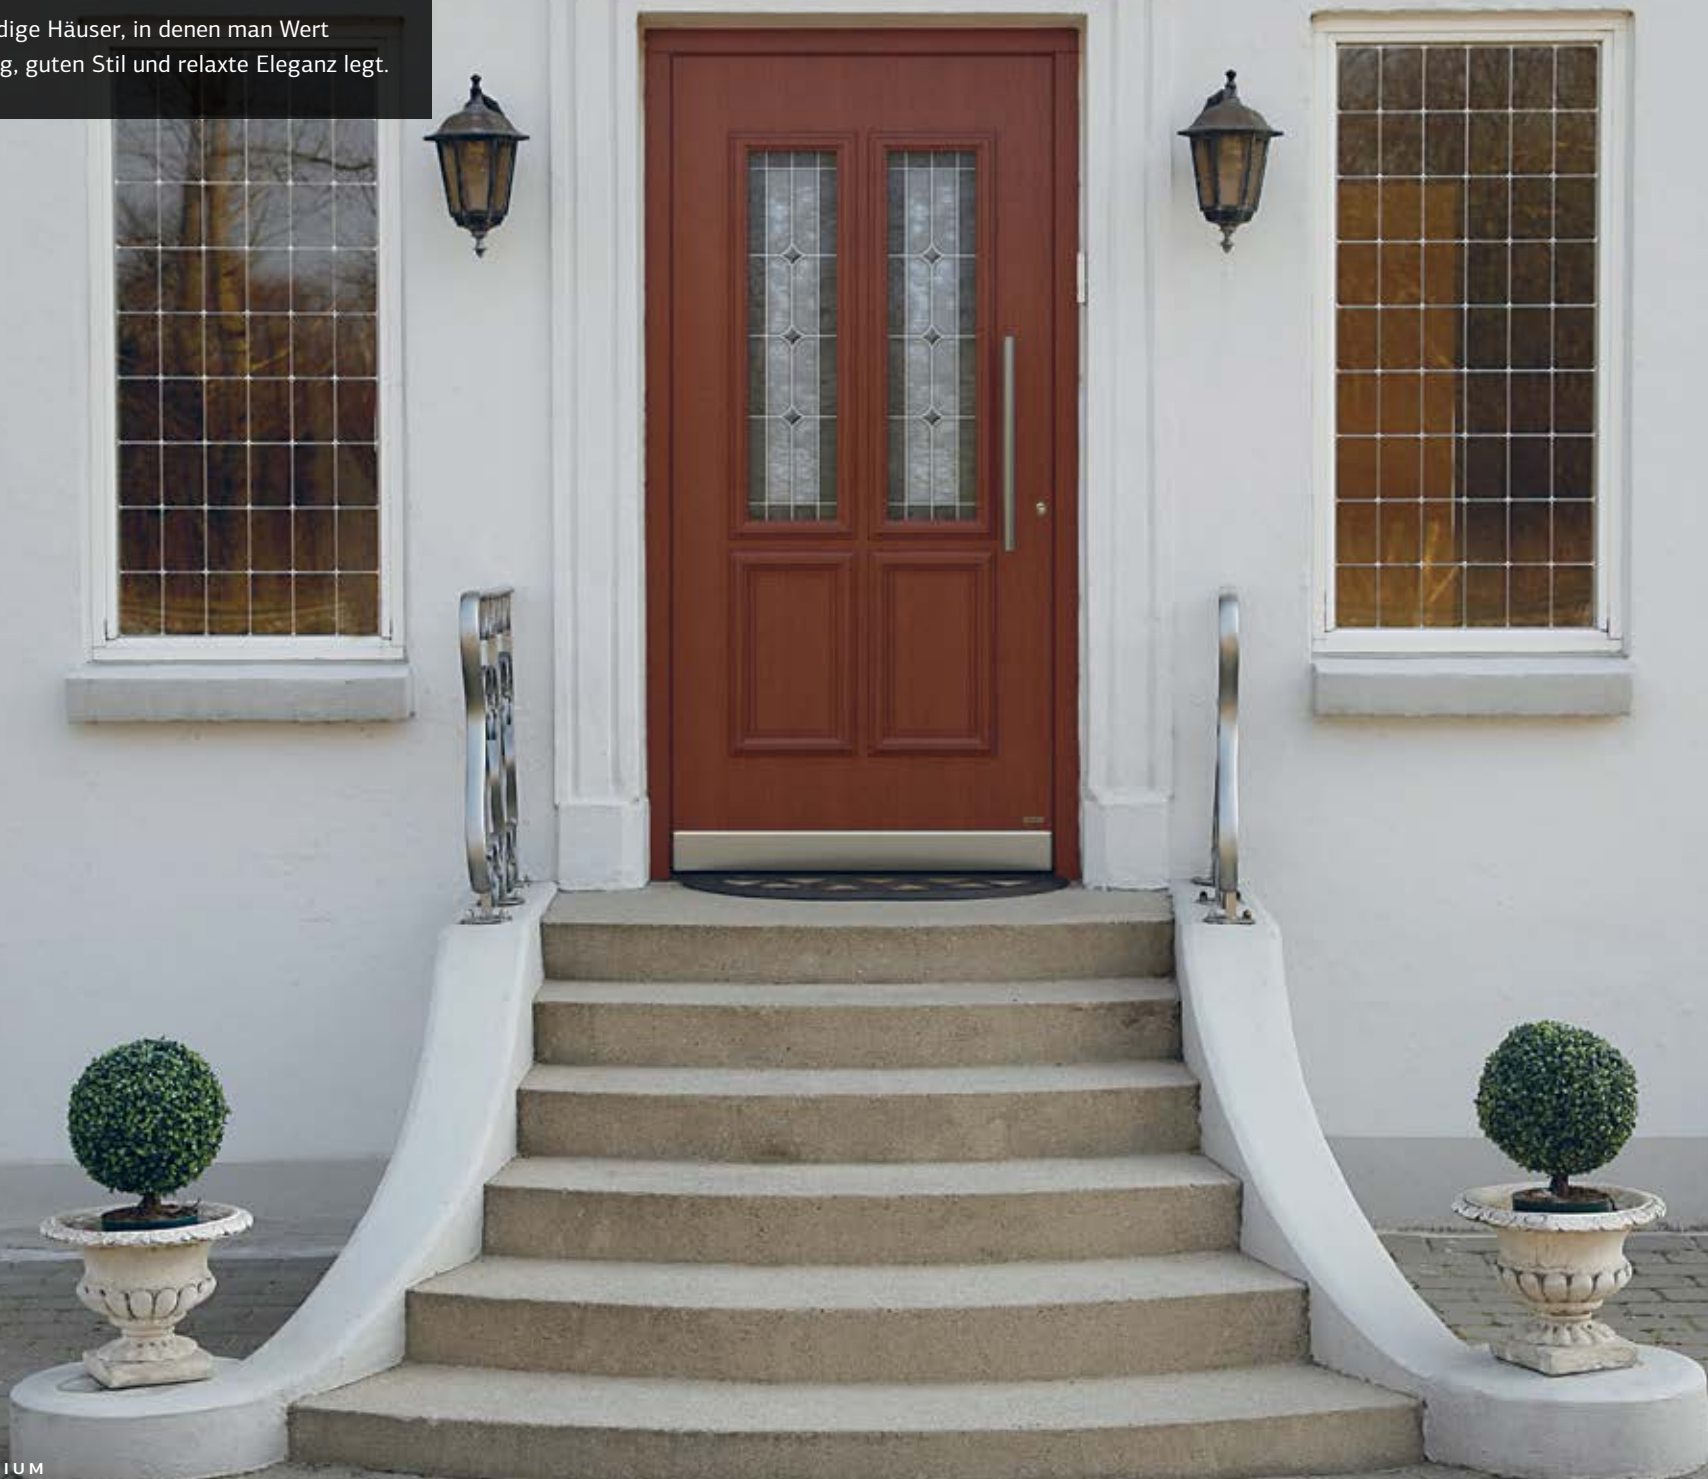

**3210 - ALU | HOLZ-ALU | HOLZ**

*Farbe 80077 / Bleiverglasung mit Motiv / Außengriff RUND75 RING /  
Dekorativer Wetterschenkel 6203*

*Holz Ausführung - ohne Karo Motiv.*

## Der vornehme Eingang

Für ehrwürdige Häuser, in denen man Wert auf Ordnung, guten Stil und relaxte Eleganz legt.

**3240 - ALU | HOLZ-ALU | HOLZ**

*Farbe FS 6005 / Bleiverglasung mit Motiv / Außengriff RUND55 in Goldeffekt /  
Dekorativer Wetterschenkel 6203 in Goldeffekt*