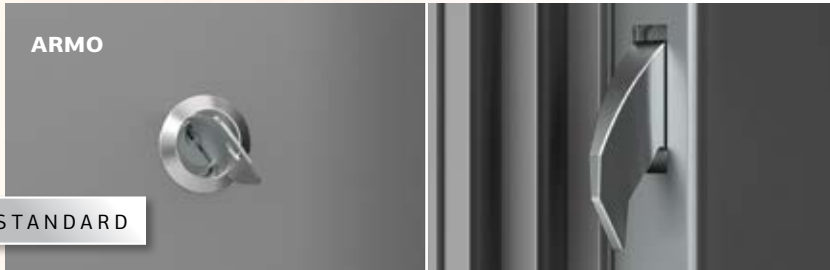

Sicherheit und Komfort in Perfektion

ARMO

Klassische Dreipunktverriegelung mit modernem Sicherheits-Zylinderschloss mit zwei massiven Haken und fünf Schlüsseln.

- Aufrüstung mit noch sicherer Fünfpunktverriegelung ARMO MAX möglich.

ARMO COMFORT

Upgrade der Standardausführung ARMO mit

- automatischer mechanischer Verriegelung und
- Einstellung gegen Aussperren, mittels derer sich die Tür durch leichten Druck bequem von außen öffnen lässt.

ARMO COMFORT ELECTRO MIT FINGERSCANNER

- hoher Komfort bei unübertroffener Sicherheit
- ermöglicht Anschluss an Fernbedienungssysteme und Fingerabdruckscanner
- ermöglicht motorbetriebene Entriegelung ohne Schlüssel und automatische mechanische Verriegelung.

Wenden Sie sich bitte an das Verkaufsteam, um weitere Informationen zum Sicherheits-Sortiment zu erhalten.