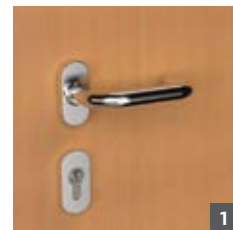

Außenansicht,  
Öffnung nach  
DIN: links

Klarglas

Innendrücker

Drei kompakte  
3D-Aufsatzbänder  
(SOFT)

Drei kompakte  
3D-Aufsatzbänder  
(LEVEL)

3-Punkt-Sicherheitsverriegelung ARMO

Profilzylinder ARMO 1  
mit 5 Schlüsseln