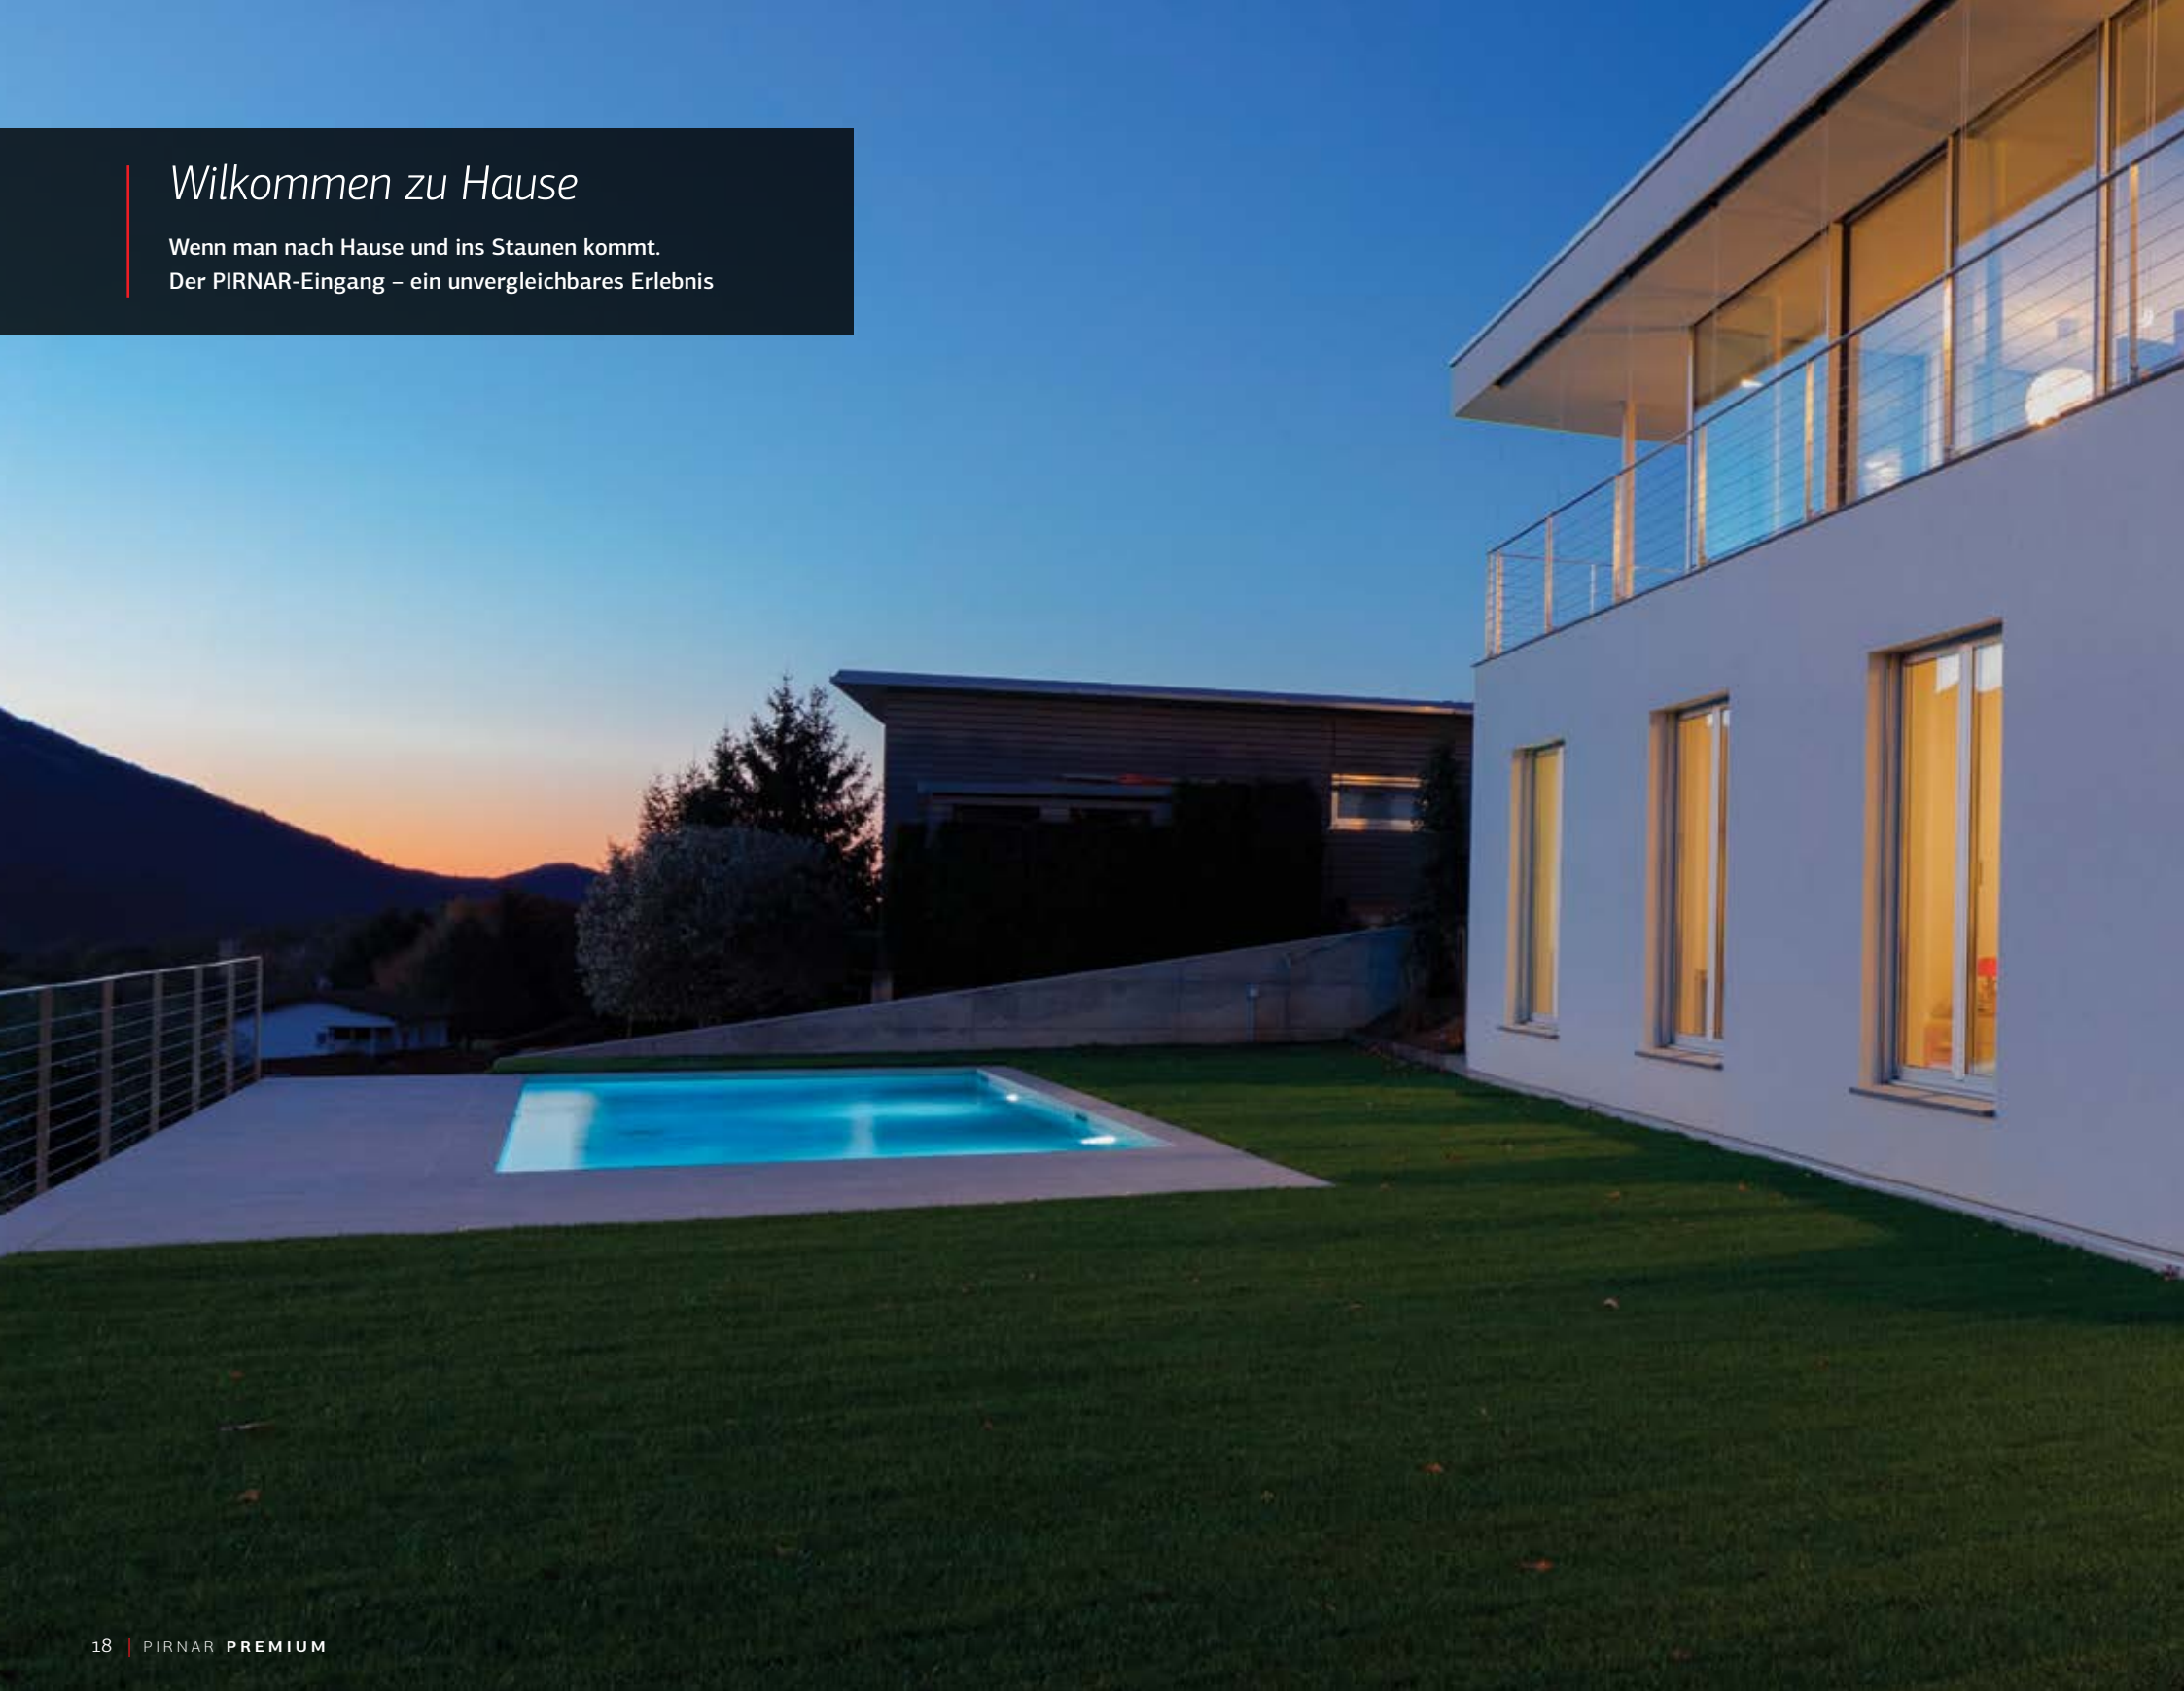

# MAN WIRD SIE BEWUNDERN

*Your home is your castle* und das sollte sich auch in einem besonders sicheren und eleganten Eingang widerspiegeln. Ein aufgrund seiner Formen, Materialien und innovativen Gestaltung einzigartiger Eingang, der den Betrachter durch seine Schönheit und Perfektion in seinen Bann zieht. Schon bei Tageslicht ist ein *Premium*-Eingang nicht zu übersehen und im Dunkeln zieht er mit seiner eigenen speziellen Beleuchtung noch mehr Aufmerksamkeit auf sich. Wenn Sie abends müde nach Hause zurückkehren, wird Sie allein schon der Anblick der eleganten Formen, die durch dezentes Licht akzentuiert werden, entspannen.

# PREMIUM

Elegantes und meditatives Design, klar in der Linienführung und frei von überflüssigen Details. Eine *Premium*-Tür ist Ausdruck eines Hauses, in dem Harmonie und Ausgeglichenheit herrschen. Bei ihrem Anblick wird Ihnen jeden Tag aufs Neue bewusst, dass Sie nun das hektische Chaos der Außenwelt hinter sich lassen und nach Hause, in das friedliche Refugium Ihrer Familie kommen.

## *Willkommen zu Hause*

Wenn man nach Hause und ins Staunen kommt.  
Der PIRNAR-Eingang – ein unvergleichbares Erlebnis

*Versenkter Griff im Türflügel, hervorgehoben durch eine glänzende Edelstahlverzierung*