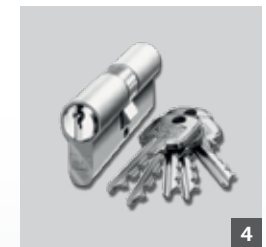

 3-fach Verglasung

 RC<sub>2</sub> Zertifikat (Mehrpreis)

Klarglas

Innendrücker

Drei kompakte  
3D-Aufsatzbänder  
in Türfarbe

3-Punkt-Sicherheitsverriegelung ARMO

Profilzylinder ARMO 1  
mit 5 Schlüsseln